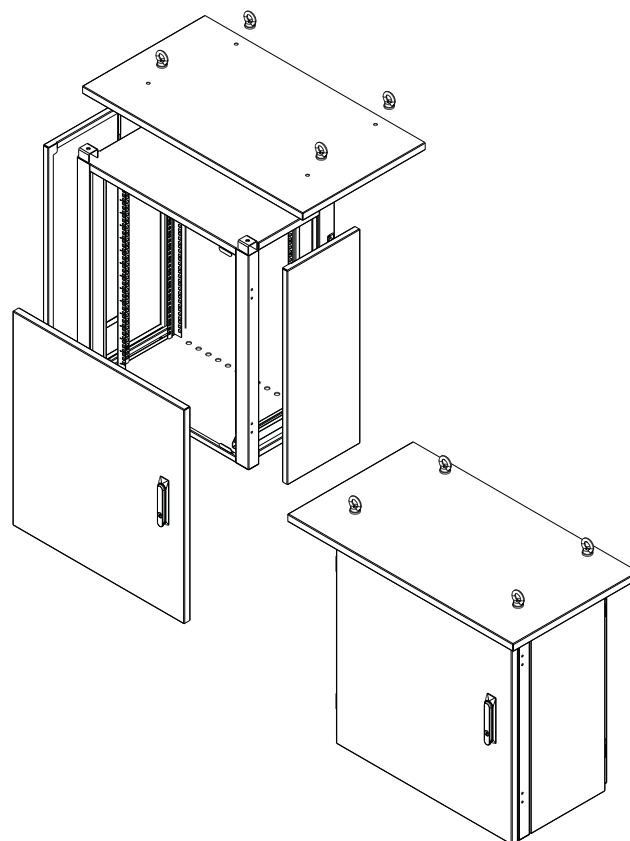

LC-07-24U-76-25002-0P-G

VENKOVNÍ ROZVADĚČE

LC-07 IP 55 termoizolovaný

Datový termoizolovaný rozvaděč Solarix LC-07 je určen k instalaci prvků strukturované kabeláže zvláště ve venkovním prostředí. Skelet rozvaděče LC-07 je tvořen svařovaným rámem s plným stropem. V zadní části jsou připraveny otvory pro zavěšení. Z čelní strany je rozvaděč osazen celoplechovými dveřmi s výklopnou klikou, cylindrickým zámkem a tříbodovým závěrem. Bočnice lze otevřít z vnitřní strany a lze je zaměňovat za varianty – plné bočnice bez otvorů nebo s otvory pro osazení ventilátory. Součástí rozvaděče je i kryt stropu – stříška sloužící jako ochrana proti stříkající vodě a přímému slunečnímu svitu. Rozvaděč je také pro snazší manipulaci jeřábem osazen čtyřmi závěsnými oky. Vstup kabelů je řešen kabelovými průchodkami umístěnými ve dně rozvaděče. Do standardní výbavy rozvaděče patří dva páry posuvných 19" vertikálních lišt. Rozvaděč je jako celek termoizolovaný. Povrchová úprava je provedena práškovou barvou v odstínu RAL 7035 světle šedá. Barva je určena pro venkovní použití se zvýšenou odolností proti slunečnímu záření a vnějším povětrnostním vlivům. V případě, že rozvaděč bude trvale umístěn na pevné podložce, je třeba vybavit jej podstavcem.

Standardní provedení:

- výška: 15U, 24U
- šířka: 700 mm
- hloubka: 400 a 600 mm

LC-07-24U-76-25001-00-G

19" standard

IP 55

IP 43

Konstrukce:

- svařovaný termoizolovaný skelet
- přední celoplechové termoizolované dveře s pákovou klikou, cylindrickým zámkem a tříbodovým závěrem
- dveře otevíratelné v úhlu 180°, venkovní panty, možnost volby pravého nebo levého otevírání
- otevíratelné bočnice, které lze dodat s instalovaným ventilátorem
- 2 páry posuvných 19" vertikálních lišt
- kryt stropu v podobě stříšky se závěsnými oky pro snazší manipulaci
- nosnost 100 kg (při rovnoměrném statickém zatížení)
- stupeň krytí: IP 55 – v provedení s plnou bočnicí
- stupeň krytí: IP 43 – v provedení s bočnicí osazenou ventilátorem