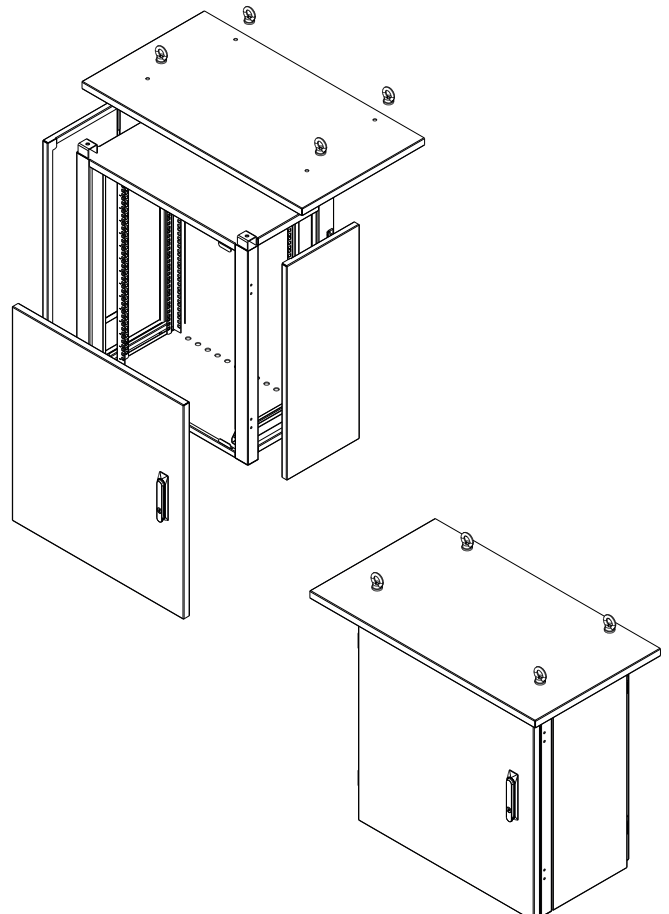

Vstup kabelů je řešen kabelovými průchodkami umístěnými ve dně rozvaděče. Do standardní výbavy rozvaděče patří dva páry posuvných 19" vertikálních lišt. Rozvaděč je jako celek termoizolovaný.

Povrchová úprava je provedena termoreaktivní práškovou barvou v odstínu RAL 7035 šedá externí, síla vrstvy 80 až 120 µm. Barva je určena pro venkovní použití a je složená z čistého polyesteru se zvýšenou odolností proti slunečnímu záření a vnějším povětrnostním vlivům. Jiné odstíny RAL je možné objednat.

V případě, že rozvaděč bude trvale umístěn na pevné podložce, je třeba vybavit jej podstavcem.

Standardní provedení

- výška 15U, 24U
- šířka 700 mm
- hloubka 400 a 600 mm

LC-07-24U-76-25001-00-G

19" standard

IP 55

IP 43

Konstrukce

- svařovaný termoizolovaný skelet
- přední celoplechové termoizolované dveře s pákovou klikou, cylindrickým zámkem a třibodovým uzávěrem
- dveře otevíratelné v úhlu 180°, venkovní panty, možnost volby pravého, nebo levého otevírání
- otevíratelné bočnice, které lze dodat s ventilační jednotkou
- 12 × kabelové průchodky PG-16 ve dně rozvaděče
- 2 páry posuvných 19" vertikálních lišt
- kryt stropu v podobě stříšky se závěsnými oky pro snazší manipulaci
- nosnost 100 kg
- stupeň krytí: IP 55 - v provedení s plnou bočnicí
- stupeň krytí: IP 43 - v provedení s osazenou bočnicí s ventilátory