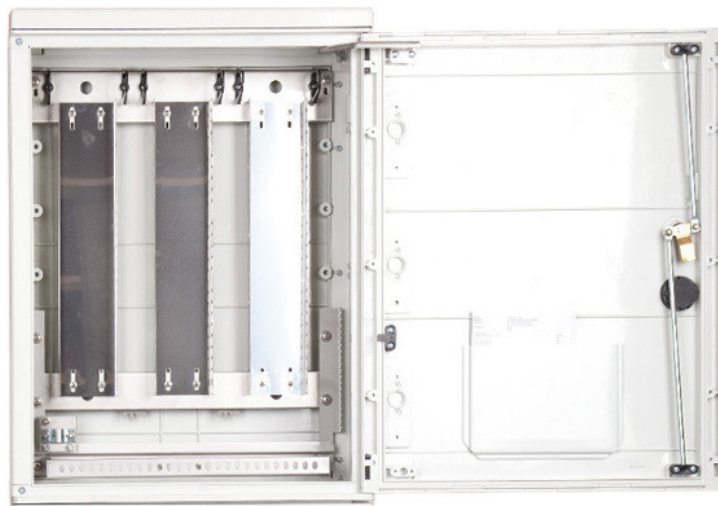

Nová generace rozváděčů MIS 600 vychází ze stavebnicového systému a plně nahrazuje řadu MIS 2. Rozváděč MIS 600 je univerzální řešení skříň určené k distribuci 600 párů s možností instalace ve vnitřním i venkovním prostředí. Sloupek je určen k výstavbě rozvodných sítí s podzemním vedením a instaluje se ve volném prostoru do výkopu.

- ▶ 600 párový rozváděč
- ▶ Umožňuje instalaci 3 nosníků zářezových modulů (20+1 pozice)
- ▶ Přidržovače kabelů
- ▶ Ranžirovací oka
- ▶ Pryžové průchodky
- ▶ Uzamykatelné dveře
- ▶ Tříbodový zámek
- ▶ Jednoduchá montáž
- ▶ Instalace na zeď případně pod omítku
- ▶ Stupeň krytí IP 54

### TECHNICKÉ SPECIFIKACE

Vstupy / výstupy (množství × rozsah)	1 × ø 77 mm, 5 × ø 50 mm, 6 × ø 30 mm, 2 × ø 25 mm
Stupeň krytí	IP54
Stupeň ochrany proti nárazu	IK10
Stupeň samozhášivosti	V0
Materiál	SMC
Barva	světle šedá RAL 7035
Rozměry (V × Š × H)	730 × 550 × 245 mm
Hmotnost	19 kg