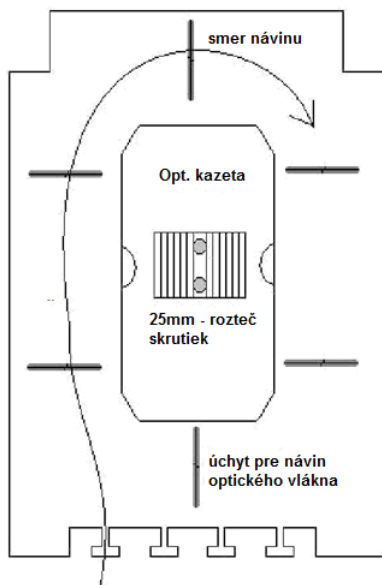

Schéma zapojenia:

Technické údaje:

Menovité napätie:	0 V
Menovitý prúd:	0 A
Frekvencia:	0 Hz
Stupeň krytia (IP):	44/20
Sústava:	0
Materiál:	tvrdý polyester plnený skleným vláknom
Hĺbka skrine :	245mm
Pozn.:	vhodný pod omietku aj na omietku
Rozteč skrutiek:	25mm

Výbava rozvádzača:

Rozvádzač je individuálne konštruovaný pre potreby poskytovateľa dátových optických sietí. V štandarde je rozvádzač vybavený 6ks prechodkami na prívode a vývode, plastovou doskou s úchytmi pre návinn káblovej rezervy a úchytmi pre optickú kazetu. Nakoľko sa rozmery jednotlivých kaziet, ako aj počet spájaných vlákien môže líšiť, konzultujeme vyhotovenie rozvádzača s každým zákazníkom individuálne.

Objednávacie kódy:

47SFS0001 - Rozvádzač optický SKRINKA 400/300/245 – plastový so zámkom, s montážnou doskou.
 Rozmer: (v400xš300xh245)mm

47SFS0002 - Rozvádzač optický STĽPIKOVÝ 1000/300/245 – plastový so zámkom, podstavec pre montáž do zeme, s montážnou doskou. Rozmer: (v1000xš300xh245)mm

47SFS0005 - Rozvádzač optický STĽPIKOVÝ 1450/300/245 – plastový so zámkom, podstavec pre montáž do zeme, s montážnou doskou. Rozmer: (v1450xš300xh245)mm

CoreTel s.r.o.
 K Cintorínu 64
 010 04 Žilina
 Slovenská republika