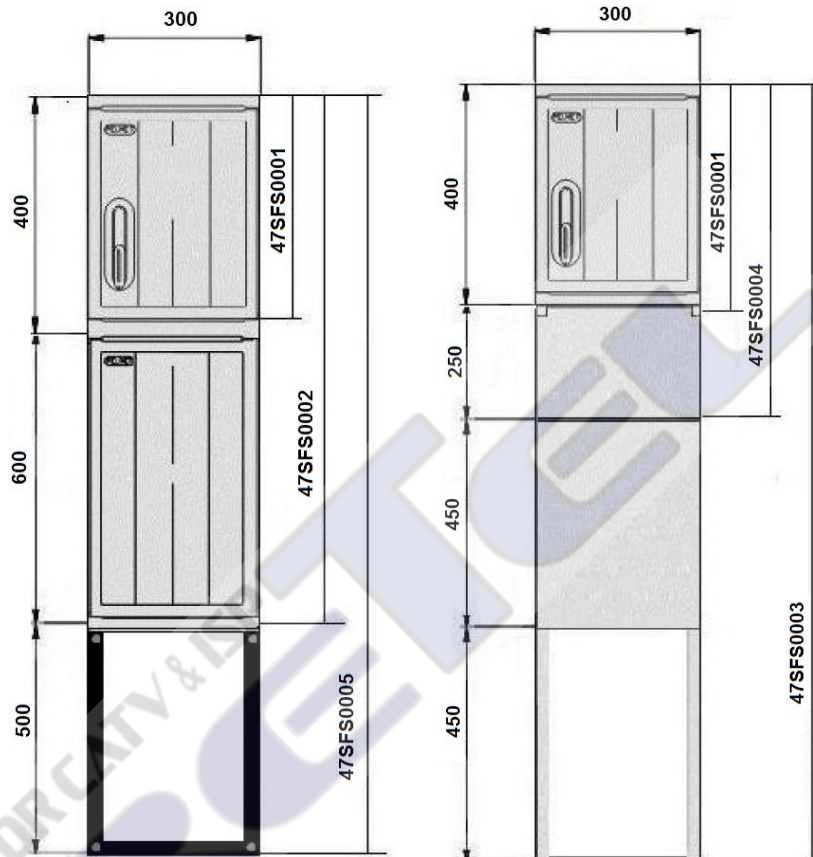

Schéma zapojenia:

Technické údaje:

Menovité napätie:	0 V
Menovitý prúd:	0 A
Frekvencia:	0 Hz
Stupeň krytia (IP):	44/20
Sústava:	0
Materiál:	tvrdý polyester plnený skleným vláknom
Hĺbka skrine :	245mm
Pozn.:	vhodný pod omietku aj na omietku
Rozteč skrutiek:	25mm

Výbava rozvádzača:

Rozvádzač je individuálne konštruovaný pre potreby poskytovateľa dátových optických sietí. V štandarde je rozvádzač vybavený 6ks prechodkami na prívode a vývode, plastovou doskou s úchytmi pre návinn káblovej rezervy a úchytmi pre optickú kazetu. Nakoľko sa rozmery jednotlivých kaziet, ako aj počet spájaných vlákien môže líšiť, konzultujeme vyhotovenie rozvádzača s každým zákazníkom individuálne.

Objednávacie kódy:

47SFS0001 - Rozvádzač optický SKRINKA 400/300/245 – plastový so zámkom, s montážnou doskou.
 Rozmer: (v400xš300xh245)mm

47SFS0002 - Rozvádzač optický STĽPIKOVÝ 1000/300/245 – plastový so zámkom, podstavec pre montáž do zeme, s montážnou doskou. Rozmer: (v1000xš300xh245)mm

47SFS0005 - Rozvádzač optický STĽPIKOVÝ 1450/300/245 – plastový so zámkom, podstavec pre montáž do zeme, s montážnou doskou. Rozmer: (v1450xš300xh245)mm

CoreTel s.r.o.
 K Cintorínu 64
 010 04 Žilina
 Slovenská republika