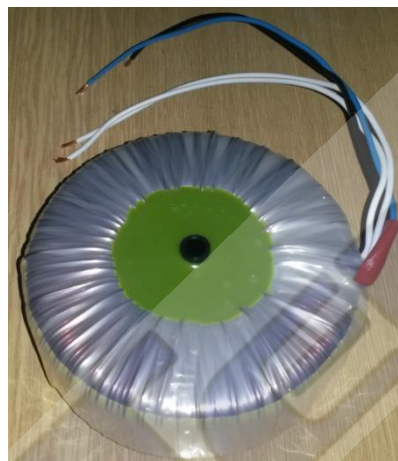

Toroidný transformátor pre vzdialené napájanie HFC zariadení

	Toroid 100/60	Toroid 300/60	Toroid 500/60
Menovitý výkon [VA]	100	300	500
Vstupné napätie	230V, 50Hz		
Výstupné napätie [V]	60		
Výstupný prúd [A]	1,67	5,00	8,33
Hmotnosť [kg]	1,24	2,7	4,05
Rozmery ϕ x V [mm]	100x40	135x48	143x57
Katalógové číslo	002SLO0001	002SLO0002	002SLO0003